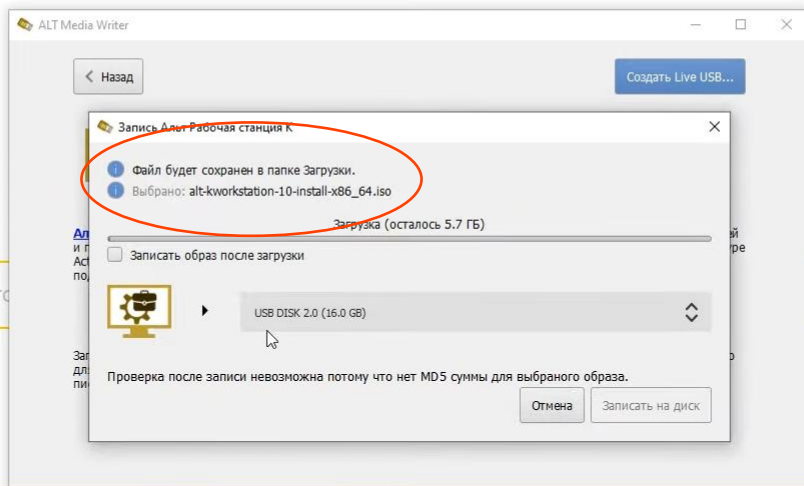

8 Гб

ВНИМАНИЕ!
Накопитель будет отформатирован!