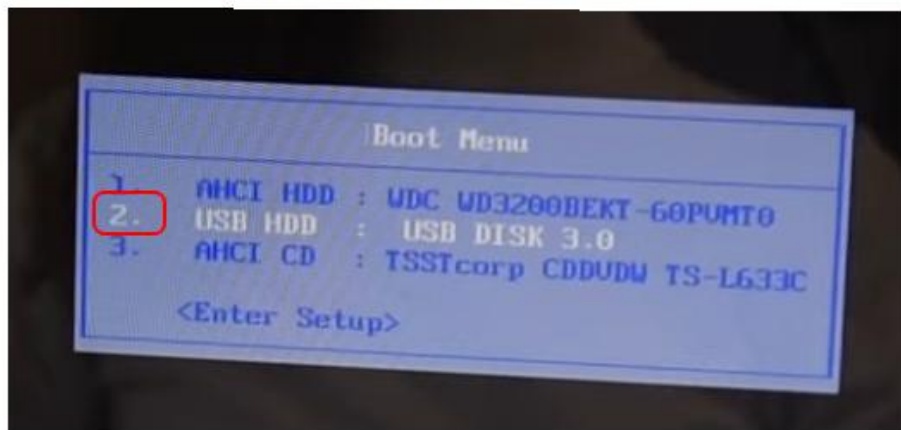

Необходимо настроить компьютер на загрузку с USB-устройства

На различных устройствах вход в Boot-меню осуществляется по-разному

- Видео-, фото-, аудиофайлы, текстовые и другие файлы.
- Ваши пароли (wi-fi, сайты, онлайн-службы и т.п.)!